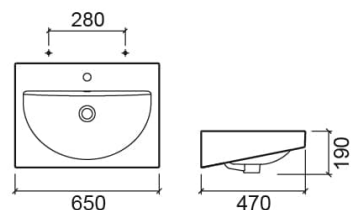

Lavatório Urb.y de semi-encastar - Branco

Ref. 140350004

Código EAN. 5604815323740

Descrição

Compatível com móvel Urb.y Ref. 6400100

Produto descontinuado - disponível até rutura definitiva de stock.

Informação Técnica

Comprimento: 650 mm

Largura: 470 mm

Altura: 190 mm

Peso: 18.4 kg

Coleção: Urb.Y

Tipo de produto: Lavatórios

Estilo: Contemporâneo

Formato do Produto: Retangular

Material: Vitreous China

Tipologia de Instalação: Semi-encastar

Características

- Com anel embelezador
- Com furo para torneira
- Com overflow
- Kit de fixação incluído