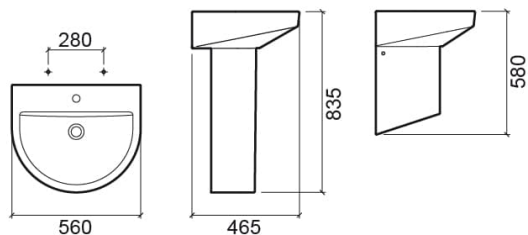

## Descrição

Lavatório Urb.y 56cm

## Informação Técnica

Comprimento: 560 mm

Largura: 465 mm

Altura: 188 mm

Peso: 17.5 kg

Coleção: Urb.Y

Tipo de produto: Lavatórios

Estilo: Contemporâneo

## Variações

Branco  
600x500x193 mm  
Ref. 140310004  
Código EAN. 5604815323436  
Peso: 16.7 kg

Branco  
660x490x193 mm  
Ref. 140320004  
Código EAN. 5604815323597  
Peso: 16.8 kg

Pergamon (Descontinuado)  
560x465x188 mm  
Ref. 140300054  
Código EAN. 5604815323801  
Peso: 17.5 kg