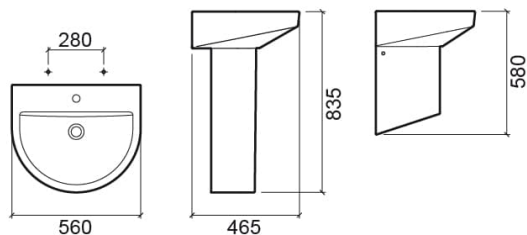

Lavatório Urb.y - Branco

Ref. 140300004

Código EAN. 5604815323580

Descrição

Lavatório Urb.y 66cm

Produto descontinuado - disponível até rutura definitiva de stock.

Características

- Com anel embelezador
- Com furo para torneira
- Com overflow
- Kit de fixação incluído

Informação Técnica

Comprimento: 560 mm

Largura: 465 mm

Altura: 188 mm

Peso: 17.5 kg

Coleção: Urb.Y

Tipo de produto: Lavatórios

Estilo: Contemporâneo

Formato do Produto: Semicircular

Material: Vitreous China

Tipologia de Instalação: Sobre coluna