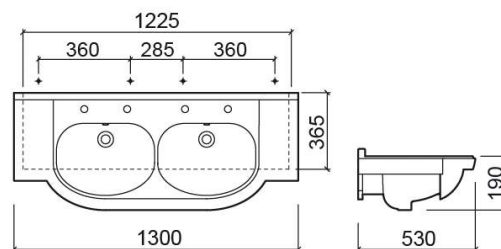

Lavatório Valência - Branco

Descontinuado

Ref. 108790004

Código EAN. 5604815094879

Descrição

Produto descontinuado - disponível até rutura definitiva de stock.

Informação Técnica

Comprimento: 1300 mm

Largura: 530 mm

Altura: 190 mm

Peso: 37.90 kg

Coleção: Valência

Tipo de produto: Lavatórios

Estilo: Tradicional

Formato do Produto: Retangular

Material: Fine Fireclay

Tipologia de Instalação: Semi-encastar

Características

- Com 2 furos para torneiras
- Com anel embelezador
- Com overflow
- Kit de fixação incluído