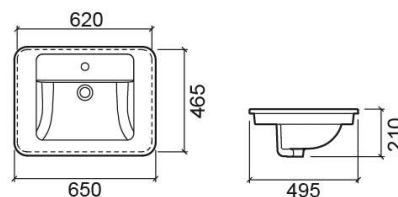

Lavatório Vintage 65 - Branco

Ref. 117360004

Código EAN. 5604815110234

Informação Técnica

Comprimento: 650 mm

Largura: 495 mm

Altura: 210 mm

Peso: 19 kg

Coleção: Vintage

Tipo de produto: Lavatórios

Estilo: Tradicional

Formato do Produto: Retangular

Material: Vitreous China

Tipologia de Instalação: Encastrar por cima

Características

- Com furo para torneira
- Com overflow
- Sem anel embelezador