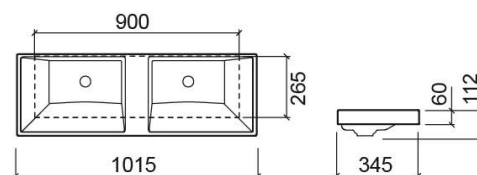

Lavatório Vista duplo - Branco

Ref. 109460004

Código EAN. 5604815325263

Informação Técnica

Comprimento: 1015 mm

Largura: 345 mm

Altura: 112 mm

Peso: 15.9 kg

Coleção: Vista

Tipo de produto: Lavatórios

Estilo: Contemporâneo

Formato do Produto: Retangular

Material: Fine Fireclay

Tipologia de Instalação: Pousar

Características

- Sem furo para torneira
- Sem overflow - compatível com válvula sempre aberta