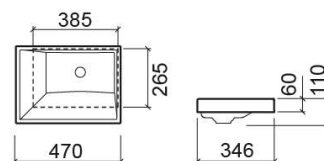

Lavatório Vista - Branco

Descontinuado

Ref. 109450004

Código EAN. 5604815325256

Descrição

Produto descontinuado - disponível até rutura definitiva de stock.

Características

- Sem furo para torneira
- Sem overflow - compatível com válvula sempre aberta

Informação Técnica

Comprimento: 470 mm

Largura: 346 mm

Altura: 110 mm

Peso: 7.8 kg

Coleção: Vista

Tipo de produto: Lavatórios

Estilo: Contemporâneo