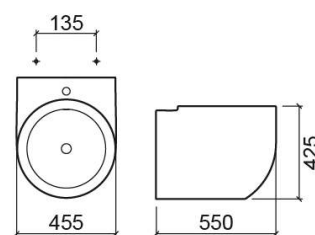

## Informação Técnica

Comprimento: 455 mm

Largura: 550 mm

Altura: 425 mm

Peso: 26.00 kg

Coleção: WCA

Tipo de produto: Lavatórios

Estilo: Contemporâneo