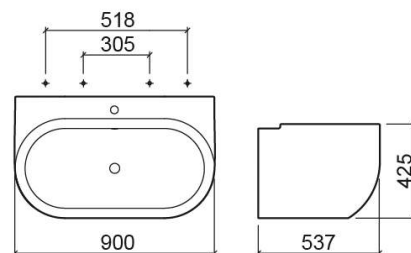

Lavatório WCA 90 - Branco

Descontinuado

Ref. 111770004

Código EAN. 5604815105391

Descrição

Produto descontinuado - disponível até rutura permanente de stock.

Informação Técnica

Comprimento: 900 mm

Largura: 537 mm

Altura: 425 mm

Peso: 45.80 kg

Coleção: WCA

Tipo de produto: Lavatórios

Estilo: Contemporâneo

Formato do Produto: Oval

Material: Vitreous China

Tipologia de Instalação: Suspensa

Características

- Com anel embelezador
- Com furo para torneira
- Com overflow
- Kit de fixação incluído