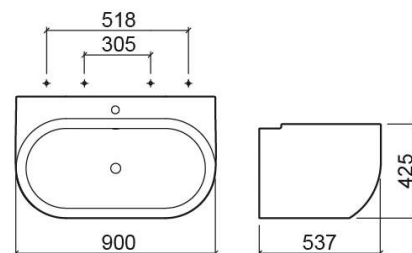

Lavatório WCA 90 - Branco

Descontinuado

Ref. 111770004

Código EAN. 5604815105391

Descrição

Produto descontinuado - disponível até rutura permanente de stock.

Informação Técnica

Comprimento: 900 mm

Largura: 537 mm

Altura: 425 mm

Peso: 45.80 kg

Coleção: WCA

Tipo de produto: Lavatórios

Estilo: Contemporâneo

Formato do Produto: Oval

Material: Vitreous China