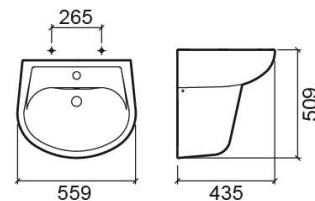

Lavatório Winner - Branco

Ref. 142300004

Código EAN. 5604815330281

Descrição

Lavatório Winner 60cm

Informação Técnica

Comprimento: 559 mm

Largura: 435 mm

Altura: 199 mm

Peso: 12.30 kg

Coleção: Winner

Tipo de produto: Lavatórios

Estilo: Contemporâneo

Formato do Produto: Semicircular

Material: Vitreous China

Tipologia de Instalação: Suspensa

Características

- Com anel embelezador
- Com furo para torneira
- Com overflow
- Kit de fixação incluído

Variações

Branco

608x458x199 mm

Ref. 142310004

Código EAN. 5604815330298

Peso: 15.80 kg