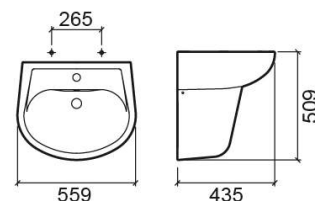

Lavatório Winner - Branco

Ref. 142300004

Código EAN. 5604815330281

Descrição

Lavatório Winner 55cm

Informação Técnica

Comprimento: 559 mm

Largura: 435 mm

Altura: 199 mm

Peso: 12.30 kg

Coleção: Winner

Tipo de produto: Lavatórios

Estilo: Contemporâneo

Formato do Produto: Semicircular

Material: Vitreous China

Tipologia de Instalação: Suspensa

Características

- Com anel embelezador
- Com furo para torneira
- Com overflow
- Kit de fixação incluído

Variações

Branco

608x458x199 mm

Ref. 142310004

Código EAN. 5604815330298

Peso: 15.80 kg