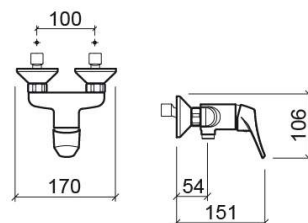

Mini misturadora de duche Mixa - Cromado

Ref. 520700111

Código EAN. 5604815610024

Descrição

Produto descontinuado - disponível até rutura permanente de stock.

Características

- Com ligação para flexível de chuveiro
- Misturadora monocomando

Informação Técnica

Comprimento: 151 mm

Largura: 170 mm

Altura: 106 mm

Peso: 1.15 kg

Coleção: Mixa

Tipo de produto: Torneiras

Estilo: Contemporâneo