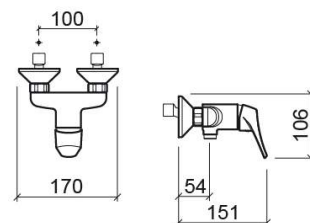

Mini misturadora de duche Mixa - Cromado

Ref. 520700111

Código EAN. 5604815610024

Descrição

Produto descontinuado - disponível até rutura permanente de stock.

Características

- Com ligação para flexível de chuveiro
- Misturadora monocomando

Informação Técnica

Comprimento: 151 mm

Largura: 170 mm

Altura: 106 mm

Peso: 1.15 kg

Coleção: Mixa

Tipo de produto: Torneiras

Estilo: Contemporâneo