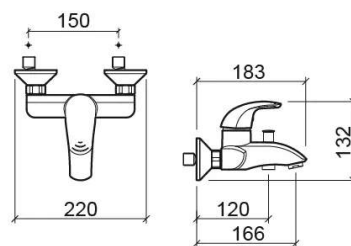

## Informação Técnica

Comprimento: 183 mm

Largura: 220 mm

Altura: 132 mm

Peso: 2.60 kg

Coleção: Alfa , Omega

Tipo de produto: Torneiras

Estilo: Contemporâneo

## Características

- Caudal de água a 3 Bar - 22L/min
- Chuveiro de mão - 1 função
- Misturadora monocomando
- Chuveiro Omega, flexível de 1.70m e suporte para chuveiro de mão incluídos