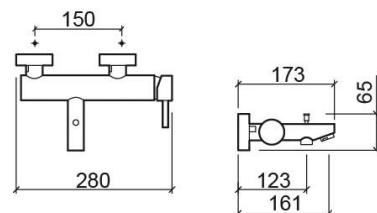

Misturadora de banheira Ícone Eco - Cromado

Ref. 552080111

Código EAN. 5604815609738

Informação Técnica

Comprimento: 173 mm

Largura: 280 mm

Altura: 65 mm

Peso: 2.33 kg

Coleção: Ícone Eco

Tipo de produto: Torneiras

Estilo: Contemporâneo

Material: Latão

Tipologia de Instalação: Mural

Características

- Caudal de água a 3 Bar - 10L/min
- Misturadora monocomando

Downloads