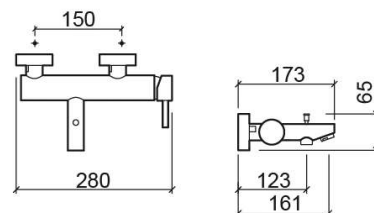

Misturadora de banheira Ícone Eco - Cromado

Ref. 552080111

Código EAN. 5604815609738

Informação Técnica

Comprimento: 173 mm

Largura: 280 mm

Altura: 65 mm

Peso: 2.33 kg

Coleção: Ícone Eco

Tipo de produto: Torneiras

Estilo: Contemporâneo

Material: Latão

Tipologia de Instalação: Mural

Características

- Caudal de água a 3 Bar - 10L/min
- Misturadora monocomando

Downloads