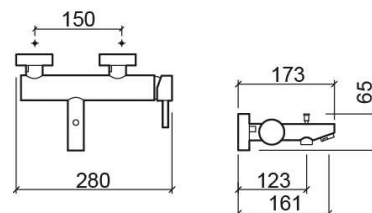

Misturadora de banheira Ícone - Cromado

Ref. 550080111

Código EAN. 5604815609400

Informação Técnica

Comprimento: 173 mm

Largura: 280 mm

Altura: 65 mm

Peso: 2.23 kg

Coleção: Ícone

Tipo de produto: Torneiras

Estilo: Contemporâneo

Material: Latão

Tipologia de Instalação: Mural

Características

- Caudal de água a 3 Bar - 18L/min
- Misturadora monocomando

Downloads