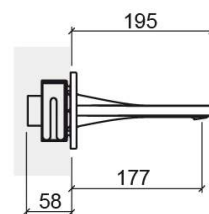

Misturadora de banheira Line 42 de encastrar com 4 vias - Cromado

Ref. 555780111

Código EAN. 5604815614923

Informação Técnica

Comprimento: 195 mm

Largura: 328 mm

Altura: 105 mm

Peso: 3.78 kg

Coleção: Line 42

Tipo de produto: Torneiras

Estilo: Contemporâneo

Material: Latão; Zamak

Tipologia de Instalação: Encastrar

Características

- Aro de instalação incluído
- Kit de fixação incluído
- Ligações flexíveis para água Q/F incluídas
- Misturadora monocomando
- Possibilidade de instalação com caixa
- Solução de duche para 2 saídas de água (4 vias)
- Caudal de água a 3 Bar - 11.5L/min (bica) - 18L/min (saída livre superior)