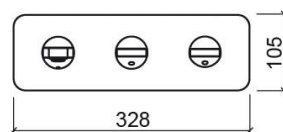

Misturadora de banheira Line 42 de encastrar com 4 vias - Cromado

Ref. 555780111

Código EAN. 5604815614923

Informação Técnica

Comprimento: 195 mm

Largura: 328 mm

Altura: 105 mm

Peso: 3.78 kg

Coleção: Line 42

Tipo de produto: Torneiras

Estilo: Contemporâneo

Material: Latão; Zamak

Tipologia de Instalação: Encastrar

Características

- Aro de instalação incluído
- Kit de fixação incluído
- Ligações flexíveis para água Q/F incluídas
- Misturadora monocomando
- Possibilidade de instalação com caixa
- Solução de duche para 2 saídas de água (4 vias)
- Caudal de água a 3 Bar - 11.5L/min (bica) - 18L/min (saída livre superior)