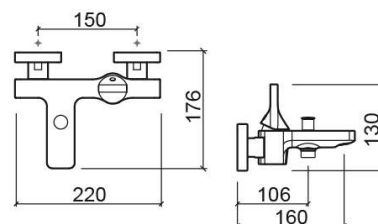

Misturadora de banheira Line 42 - Branco

Ref. 555080100

Código EAN. 5604815611960

Informação Técnica

Comprimento: 220 mm

Largura: 176 mm

Altura: 130 mm

Peso: 2.33 kg

Cromado

220x176x130 mm

Ref. 555080111

Código EAN. 5604815611908

Peso: 2.33 kg

Preto Mate e Cromado

220x176x130 mm

Ref. 555080116

Código EAN. 5604815612097

Peso: 2.33 kg

Downloads

Manuais de Limpeza

Manual de Limpeza (PDF) ,

Ficheiros 2D e 3D

5550801 CAD 2D (ZIP) , 5550801 CAD 3D (ZIP) ,

Desenhos Técnicos