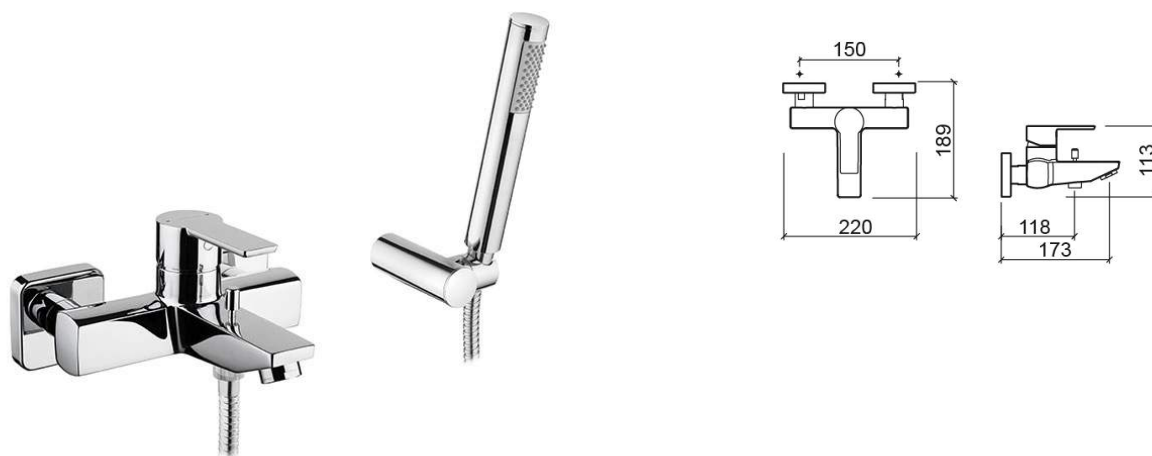

# Misturadora de banheira Master 40 com chuveiro de mão - Cromado

Ref. 525080111

Código EAN. 5604815612769

## Informação Técnica

Comprimento: 189 mm

Largura: 220 mm

Altura: 113 mm

Peso: 2.29 kg

Coleção: Master 40

Tipo de produto: Torneiras

Estilo: Contemporâneo

Material: Latão; Zamak

Tipologia de Instalação: Mural

## Características

- Caudal de água a 3 Bar - 21.7L/min (bica) - 8L/min (se aplicar o limitador no chuveiro de mão)
- Caudal de água a 3 Bar - 8L/min
- Chuveiro de mão - 1 função
- Misturadora monocomando
- Chuveiro Duo, flexível de 1.70m, suporte para chuveiro de mão e limitador de caudal incluídos