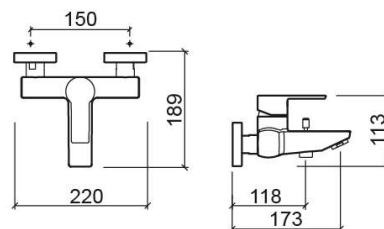

Misturadora de banheira Master 40 - Cromado

Ref. 525080111C

Código EAN. 5604815612851

Informação Técnica

Comprimento: 189 mm

Largura: 220 mm

Altura: 113 mm

Peso: 1.96 kg

Coleção: Master 40

Tipo de produto: Torneiras

Estilo: Contemporâneo

Material: Latão; Zamak

Tipologia de Instalação: Mural

Características

- Caudal de água a 3 Bar - 21.7L/min (bica) - 8L/min (se aplicar o limitador no chuveiro de mão)
- Caudal de água a 3 Bar - 8L/min
- Limitador de caudal incluído
- Misturadora monocomando