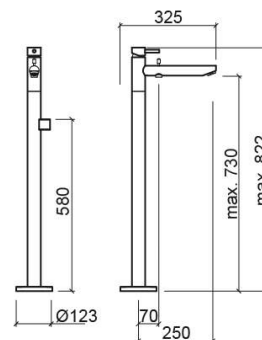

Misturadora de banheira New Ícone ao chão - Cromado

Ref. 526880111

Código EAN. 5604815613216

Informação Técnica

Comprimento: 325 mm

Largura: 123 mm

Altura: 822 mm

Peso: 13.42 kg

Coleção: New Ícone

Tipo de produto: Torneiras

Estilo: Contemporâneo

Material: Latão; Zamak

Tipologia de Instalação: Ao chão

Características

- Caudal de água a 3 Bar - 21L/min (bica) - 11L/min (saída livre superior)
- Kit de fixação incluído
- Misturadora monocomando
- Suporte para chuveiro de mão incluído