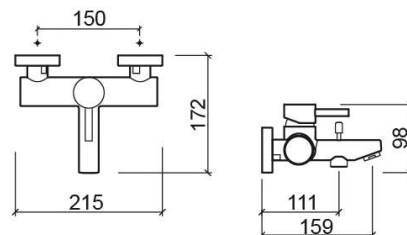

## Informação Técnica

Comprimento: 172 mm

Largura: 215 mm

Altura: 98 mm

Peso: 2.20 kg

Coleção: [New Ícone](#)

Tipo de produto: Torneiras

Estilo: Contemporâneo