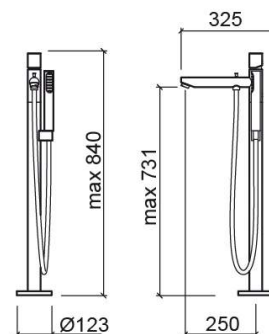

# Misturadora de banheira Single ao chão - Cromado

Ref. 554880111

Código EAN. 5604815612424

## Informação Técnica

Comprimento: 325 mm

Largura: 123 mm

Altura: 840 mm

Peso: 13.56 kg

Coleção: Single

Tipo de produto: Torneiras

Estilo: Contemporâneo

## Características

- Kit de fixação incluído
- Ligações flexíveis para água Q/F e suporte para chuveiro de mão incluídos
- Misturadora monocomando
- Chuveiro de mão e flexível não incluídos