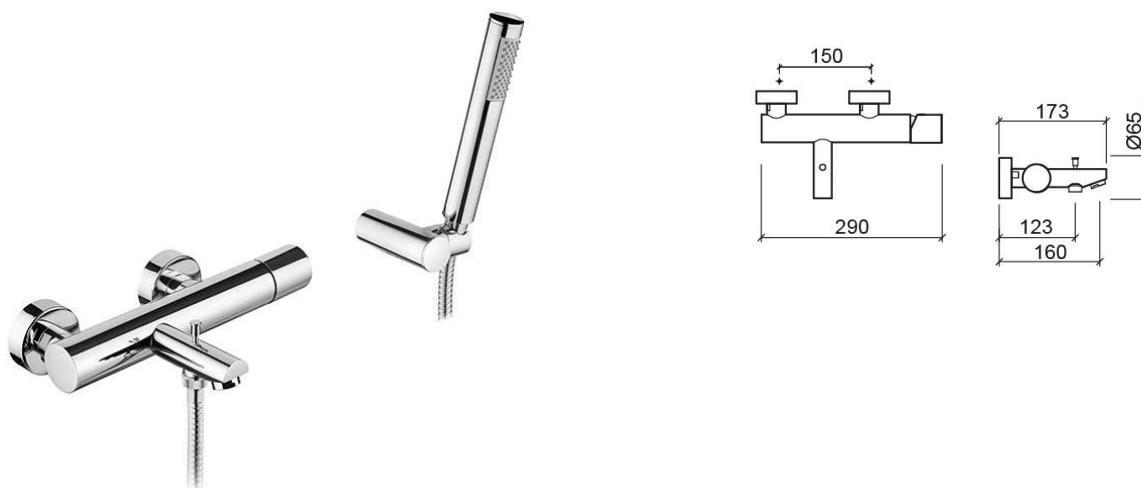

Misturadora de banheira Single Plus - Cromado

Ref. 506080111

Código EAN. 5604815613070

Informação Técnica

Comprimento: 173 mm

Largura: 290 mm

Altura: 65 mm

Peso: 2.54 kg

Coleção: Single Plus

Tipo de produto: Torneiras

Estilo: Contemporâneo

Material: Latão

Tipologia de Instalação: Mural

Características

- Caudal de água a 3 Bar - 21L/min (bica) - 11L/min (chuveiro de mão)
- Chuveiro de mão - 1 função
- Misturadora monocomando
- Chuveiro Duo, flexível de 1.70m e suporte para chuveiro de mão incluídos