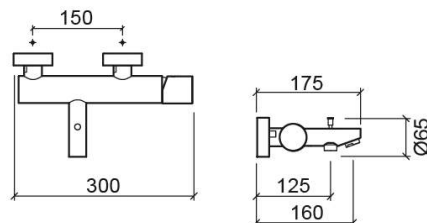

Misturadora de banheira Single - Cromado

Ref. 554080111

Código EAN. 5604815610352

Descrição

Consultar disponibilidade.

Informação Técnica

Comprimento: 175 mm

Largura: 300 mm

Altura: 65 mm

Peso: 2.46 kg

Coleção: Single

Tipo de produto: Torneiras

Estilo: Contemporâneo

Material: Latão

Tipologia de Instalação: Mural

Características

- Caudal de água a 3 Bar - 18L/min
- Misturadora monocomando

Downloads

Manuais de Limpeza

[Manual de Limpeza \(PDF\)](#) ,

Desenhos Técnicos

[5540801 DT \(PDF\)](#) ,