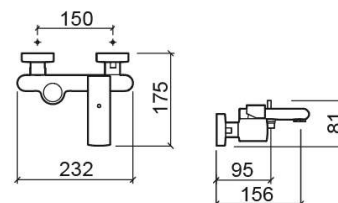

Misturadora de banheira Status - Cromado

Descontinuado

Ref. 539080111

Código EAN. 5604815609998

Descrição

Produto descontinuado - disponível até rutura definitiva de stock.

Características

- Caudal de água a 3 Bar - 22L/min
- Misturadora monocomando

Informação Técnica

Comprimento: 175 mm

Largura: 232 mm

Altura: 81 mm

Peso: 2022-02-16 00:00:00 kg

Coleção: Status

Tipo de produto: Torneiras

Estilo: Contemporâneo