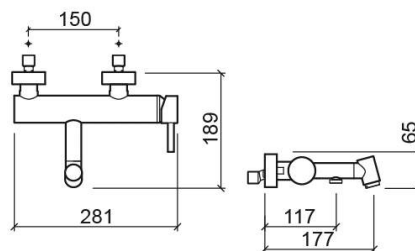

Misturadora de banheira Tube Eco - Cromado

Ref. 551080111

Código EAN. 5604815609523

Informação Técnica

Comprimento: 189 mm

Largura: 281 mm

Altura: 65 mm

Peso: 2.60 kg

Coleção: Tube Eco

Tipo de produto: Torneiras

Estilo: Contemporâneo

Material: Latão

Tipologia de Instalação: Mural

Características

- Caudal de água a 3 Bar - 10L/min
- Misturadora monocomando

Downloads