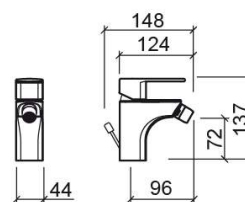

## Informação Técnica

Comprimento: 148 mm

Largura: 44 mm

Altura: 137 mm

Peso: 1.64 kg

Coleção: Advance

Tipo de produto: Torneiras

Estilo: Contemporâneo