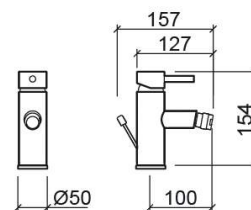

Misturadora de bidé Ícone Eco com válvula - Cromado

Ref. 552040011

Código EAN. 5604815609707

Informação Técnica

Comprimento: 157 mm

Largura: 50 mm

Altura: 154 mm

Peso: 2.23 kg

Coleção: Ícone Eco

Tipo de produto: Torneiras

Estilo: Contemporâneo

Material: Latão

Tipologia de Instalação: Bidé

Características

- Caudal de água a 3 Bar - 5L/min
- Kit de fixação incluído
- Ligações flexíveis para água Q/F incluídas
- Misturadora monocomando
- Válvula de descarga automática incluída