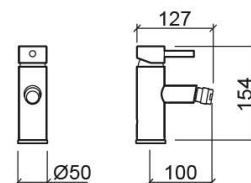

Misturadora de bidé Ícone Eco - Cromado

Ref. 552040111

Código EAN. 5604815609714

Informação Técnica

Comprimento: 127 mm

Largura: 50 mm

Altura: 154 mm

Peso: 2.23 kg

Coleção: Ícone Eco

Tipo de produto: Torneiras

Estilo: Contemporâneo

Material: Latão

Tipologia de Instalação: Bidé

Características

- Caudal de água a 3 Bar - 5L/min
- Kit de fixação incluído
- Ligações flexíveis para água Q/F incluídas
- Misturadora monocomando
- Válvula não incluída