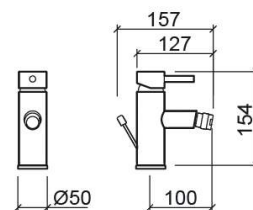

Misturadora de bidé Ícone com válvula - Cromado

Ref. 550040011

Código EAN. 5604815609387

Informação Técnica

Comprimento: 157 mm

Largura: 50 mm

Altura: 154 mm

Peso: 2.23 kg

Coleção: Ícone

Tipo de produto: Torneiras

Estilo: Contemporâneo

Material: Latão

Tipologia de Instalação: Bidé

Características

- Caudal de água a 3 Bar - 15L/min
- Kit de fixação incluído
- Ligações flexíveis para água Q/F incluídas
- Misturadora monocomando
- Válvula de descarga automática incluída