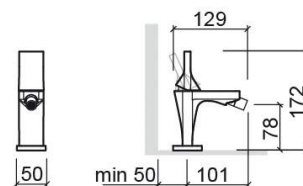

Misturadora de bidé Line 42 - Branco

Ref. 555040100

Código EAN. 5604815611939

Informação Técnica

Comprimento: 129 mm

Largura: 50 mm

Altura: 172 mm

Peso: 1.47 kg

Coleção: Line 42

Tipo de produto: Torneiras

Estilo: Contemporâneo

Material: Latão; Zamak

Tipologia de Instalação: Bidé

Características

- Caudal de água a 3 Bar - 7.8L/min
- Kit de fixação incluído
- Ligações flexíveis para água Q/F incluídas
- Misturadora monocomando
- Válvula não incluída

Variações

Cromado

129x50x172 mm

Ref. 555040111

Código EAN. 5604815611854

Peso: 1.47 kg

Preto Mate e Cromado

129x50x172 mm