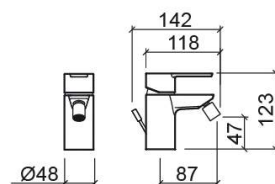

Misturadora de bidé Master 40 com válvula - Cromado

Ref. 525040011

Código EAN. 5604815612745

Informação Técnica

Comprimento: 142 mm

Largura: 48 mm

Altura: 123 mm

Peso: 1.68 kg

Coleção: Master 40

Tipo de produto: Torneiras

Estilo: Contemporâneo

Material: Latão; Zamak

Tipologia de Instalação: Bidé

Características

- Caudal de água a 3 Bar - 5L/min
- Kit de fixação incluído
- Ligações flexíveis para água Q/F incluídas
- Limitador de caudal incluído
- Misturadora monocomando
- Válvula de descarga automática incluída