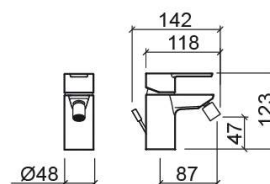

## Informação Técnica

Comprimento: 142 mm

Largura: 48 mm

Altura: 123 mm

Peso: 1.68 kg

Coleção: Master 40

Tipo de produto: Torneiras

Estilo: Contemporâneo