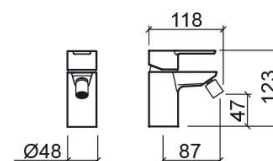

Misturadora de bidé Master 40 - Cromado

Ref. 525040111

Código EAN. 5604815612738

Informação Técnica

Comprimento: 118 mm

Largura: 48 mm

Altura: 123 mm

Peso: 1.26 kg

Coleção: Master 40

Tipo de produto: Torneiras

Estilo: Contemporâneo

Material: Latão; Zamak

Tipologia de Instalação: Bidé

Características

- Caudal de água a 3 Bar - 5L/min
- Kit de fixação incluído
- Ligações flexíveis para água Q/F incluídas
- Limitador de caudal incluído
- Misturadora monocomando
- Válvula não incluída