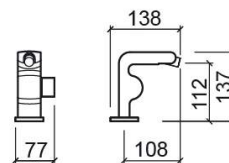

Misturadora de bidé Status - Cromado

Descontinuado

Ref. 539040111

Código EAN. 5604815611137

Descrição

Produto descontinuado - disponível até rutura definitiva de stock.

Informação Técnica

Comprimento: 138 mm

Largura: 77 mm

Altura: 137 mm

Peso: 1.80 kg

Coleção: Status

Tipo de produto: Torneiras

Estilo: Contemporâneo

Material: Latão

Tipologia de Instalação: Bidé

Características

- Caudal de água a 3 Bar - 15L/min
- Kit de fixação incluído
- Ligações flexíveis para água Q/F incluídas
- Misturadora monocomando
- Válvula não incluída

Downloads

Manuais de Limpeza

[Manual de Limpeza \(PDF\)](#) ,