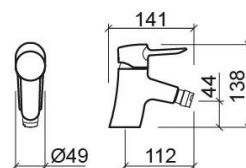

## Informação Técnica

Comprimento: 141 mm

Largura: 49 mm

Altura: 138 mm

Peso: 1.38 kg

Coleção: Torus

Tipo de produto: Torneiras

Estilo: Contemporâneo