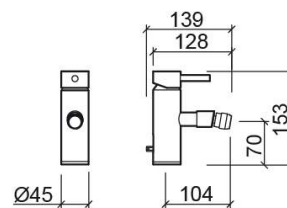

Misturadora de bidé Tube Eco com válvula - Cromado

Ref. 551040011

Código EAN. 5604815609462

Informação Técnica

Comprimento: 139 mm

Largura: 45 mm

Altura: 153 mm

Peso: 2.38 kg

Coleção: Tube Eco

Tipo de produto: Torneiras

Estilo: Contemporâneo

Material: Latão

Tipologia de Instalação: Bidé

Características

- Caudal de água a 3 Bar - 5L/min
- Com aerador Eco
- Kit de fixação incluído
- Ligações flexíveis para água Q/F incluídas
- Misturadora monocomando
- Válvula de descarga automática incluída