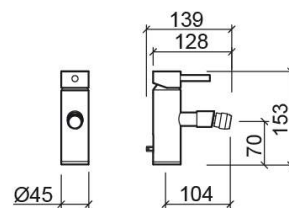

Misturadora de bidé Tube com válvula - Cromado

Ref. 531040011

Código EAN. 5604815606348

Informação Técnica

Comprimento: 139 mm

Largura: 45 mm

Altura: 153 mm

Peso: 2.38 kg

Coleção: Tube

Tipo de produto: Torneiras

Estilo: Contemporâneo

Material: Latão

Tipologia de Instalação: Bidé

Características

- Caudal de água a 3 Bar - 15L/min
- Kit de fixação incluído
- Ligações flexíveis para água Q/F incluídas
- Misturadora monocomando
- Válvula de descarga automática incluída