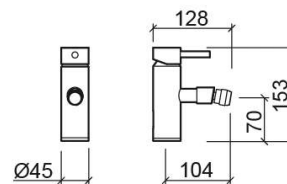

## Informação Técnica

Comprimento: 128 mm

Largura: 45 mm

Altura: 153 mm

Peso: 1.77 kg

Coleção: Tube

Tipo de produto: Torneiras

Estilo: Contemporâneo