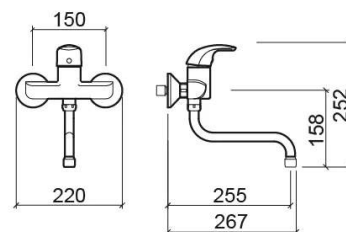

Misturadora de cozinha Alfa com bica em S - Cromado

Ref. 500370111

Código EAN. 5604815600964

Informação Técnica

Comprimento: 267 mm

Largura: 220 mm

Altura: 252 mm

Peso: 1.78 kg

Coleção: Alfa

Tipo de produto: Torneiras de cozinha

Material: Latão

Características

- 4 articulações
- Caudal de água a 3 Bar - 18.9L/min
- Com bica giratória
- Kit de fixação incluído
- Caudal de água a 3bar (abertura total a 50% quente + 50% fria)