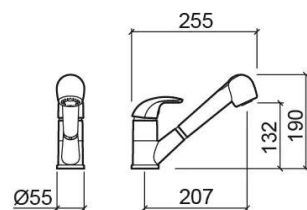

Misturadora de cozinha Alfa com chuveiro extraível 01 - Cromado

Ref. 500310111

Código EAN. 5604815600810

Informação Técnica

Comprimento: 255 mm

Largura: 55 mm

Altura: 190 mm

Peso: 2.38 kg

Coleção: Alfa

Tipo de produto: Torneiras de cozinha

Material: Latão

Características

- Com bica giratória
- Com chuveiro extraível
- Kit de fixação incluído
- Furo de bancada de Ø35mm

Downloads

Manuais de Limpeza