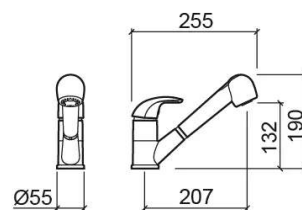

Misturadora de cozinha Alfa com chuveiro extraível 02 - Branco

Descontinuado

Ref. 500320100

Código EAN. 5604815600834

Descrição

Produto descontinuado - disponível até rutura definitiva de stock.

Informação Técnica

Comprimento: 255 mm

Largura: 55 mm

Altura: 190 mm

Peso: 2.37 kg

Coleção: [Alfa](#)

Tipo de produto: Torneiras de cozinha

Material: Latão

Características

- Com bica giratória
- Com chuveiro extraível
- Kit de fixação incluído
- Furo de bancada de Ø35mm