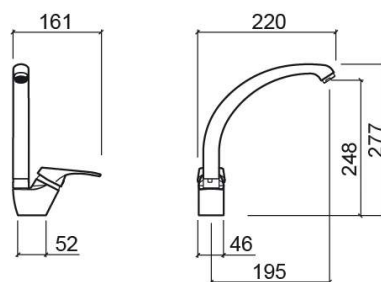

Misturadora de cozinha Cetus Basic com bica lateral - Cromado

Ref. 557330111

Código EAN. 5604815612332

Informação Técnica

Comprimento: 161 mm

Largura: 220 mm

Altura: 277 mm

Peso: 1.07 kg

Coleção: Cetus Basic

Tipo de produto: Torneiras de cozinha

Material: Latão

Características

- Caudal de água a 3 Bar – 12.9L/min
- Com bica giratória
- Kit de fixação incluído
- Furo de bancada de Ø35mm

Downloads