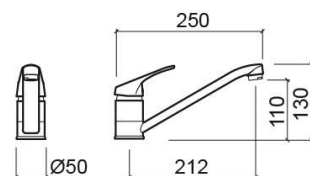

Misturadora de cozinha Cetus Basic - Cromado

Ref. 557300111

Código EAN. 5604815612349

Informação Técnica

Comprimento: 250 mm

Largura: 50 mm

Altura: 130 mm

Peso: 0.84 kg

Coleção: Cetus Basic

Tipo de produto: Torneiras de cozinha

Material: Latão

Características

- Com bica giratória
- Kit de fixação incluído
- Caudal de água a 3 Bar – 11.4L/Min
- Furo de bancada de Ø35mm

Downloads