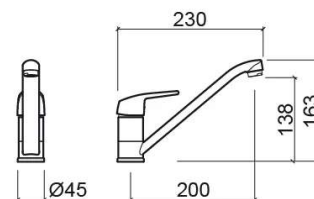

Misturadora de cozinha Easy - Cromado

Ref. 536300111

Código EAN. 5604815612677

Informação Técnica

Comprimento: 230 mm

Largura: 45 mm

Altura: 163 mm

Peso: 1.11 kg

Coleção: Easy

Tipo de produto: Torneiras de cozinha

Material: Latão

Características

- Caudal de água a 3 Bar - 14.5 l/min
- Com bica giratória
- Kit de fixação incluído
- Furo de bancada de Ø35mm

Downloads