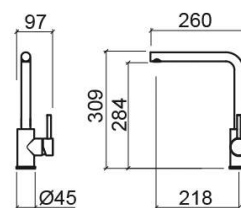

Misturadora de cozinha Kopa Square - Inox escovado

Ref. 513300113

Código EAN. 5604815615692

Informação Técnica

Comprimento: 260 mm

Largura: 97 mm

Altura: 309 mm

Peso: 2.06 kg

Coleção: Kopa

Tipo de produto: Torneiras de cozinha

Material: Inox

Características

- Com bica giratória
- Kit de fixação incluído
- Caudal de água a 3 Bar - 12.0L/Min
- Furo de bancada de Ø35mm

Variações

Dourado escovado

260x97x309 mm

Ref. 513300124

Código EAN. 5604815615883

Peso: 2.06 kg

Cobre escovado

260x97x309 mm

Ref. 513300129

Código EAN. 5604815615722

Peso: 2.06 kg

Downloads

Manuais de Limpeza

Manual de Limpeza (PDF) ,

Ficheiros 2D e 3D

5133001 CAD 2D (ZIP) , 5133001 CAD 3D (ZIP) ,

Instruções de Montagem

5133001 5134001 IMO (PDF) ,