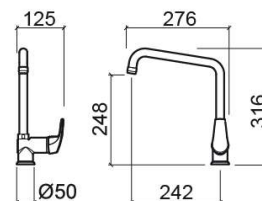

Misturadora de cozinha Mixa - Cromado

Ref. 520300111

Código EAN. 5604815604771

Informação Técnica

Comprimento: 276 mm

Largura: 125 mm

Altura: 316 mm

Peso: 1.66 kg

Coleção: Mixa

Tipo de produto: Torneiras de cozinha

Material: Latão

Características

- Caudal de água a 3 Bar - 16.5 L/min
- Com bica giratória
- Kit de fixação incluído
- Furo de bancada de Ø35mm

Downloads