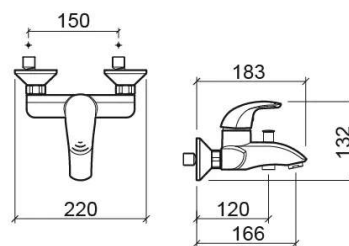

## Informação Técnica

Comprimento: 183 mm

Largura: 220 mm

Altura: 132 mm

Peso: 2.60 kg

Coleção: Alfa , Omega

Tipo de produto: Torneiras

Estilo: Contemporâneo

## Características

- Caudal de água a 3 Bar - 22L/min
- Chuveiro de mão - 1 função
- Misturadora monocomando
- Chuveiro Omega, flexível de 1.70m e suporte para chuveiro de mão incluídos