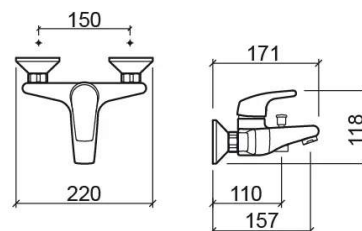

Misturadora de banheira Easy - Cromado

Ref. 536080111SNF

Código EAN. 5604815611632

Informação Técnica

Comprimento: 171 mm

Largura: 220 mm

Altura: 118 mm

Peso: 1.62 kg

Coleção: Easy

Tipo de produto: Torneiras

Estilo: Tradicional

Material: Latão

Tipologia de Instalação: Mural

Características

- Misturadora monocomando
- Caudal de água a 3 Bar - 21.3L/min

Downloads