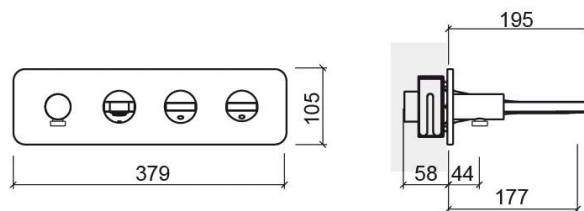

# Misturadora de banheira Line 42 de encastrar com 4 vias e suporte para chuveiro de mão - Cromado

Ref. 555280111

Código EAN. 5604815614916

## Informação Técnica

Comprimento: 195 mm

Largura: 379 mm

Altura: 105 mm

Peso: 4.45 kg

Coleção: Line 42

Tipo de produto: Torneiras

Estilo: Contemporâneo

## Características

- Aro de instalação incluído
- Caudal de água a 3 Bar - 11.5L/min (bica) - 12L/min (chuveiro de mão)
- Kit de fixação incluído
- Ligações flexíveis para água Q/F incluídas
- Misturadora monocomando
- Possibilidade de instalação com caixa
- Solução de duche para 2 saídas de água (4 vias)
- Suporte para chuveiro de mão com saída de água incluído