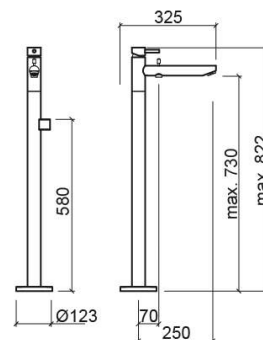

Misturadora de banheira New Ícone ao chão - Cromado

Ref. 526880111

Código EAN. 5604815613216

Informação Técnica

Comprimento: 325 mm

Largura: 123 mm

Altura: 822 mm

Peso: 13.42 kg

Coleção: New Ícone

Tipo de produto: Torneiras

Estilo: Contemporâneo

Material: Latão; Zamak

Tipologia de Instalação: Ao chão

Características

- Caudal de água a 3 Bar - 21L/min (bica) - 11L/min (saída livre superior)
- Kit de fixação incluído
- Misturadora monocomando
- Suporte para chuveiro de mão incluído