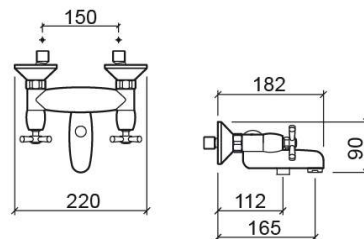

Misturadora de banheira Rimini - Cromado

Ref. 518086111

Código EAN. 5604815603699

Informação Técnica

Comprimento: 182 mm

Largura: 220 mm

Altura: 90 mm

Peso: 2.41 kg

Coleção: [Rimini](#)

Tipo de produto: Torneiras

Estilo: Tradicional

Material: Latão

Tipologia de Instalação: Mural

Características

- Chuveiro de mão - 1 função
- Equipada com castelos de discos cerâmicos de 1/4 de volta
- Misturadora bicomando
- Chuveiro Grécia, flexível de 1.75m e suporte para chuveiro de mão incluídos